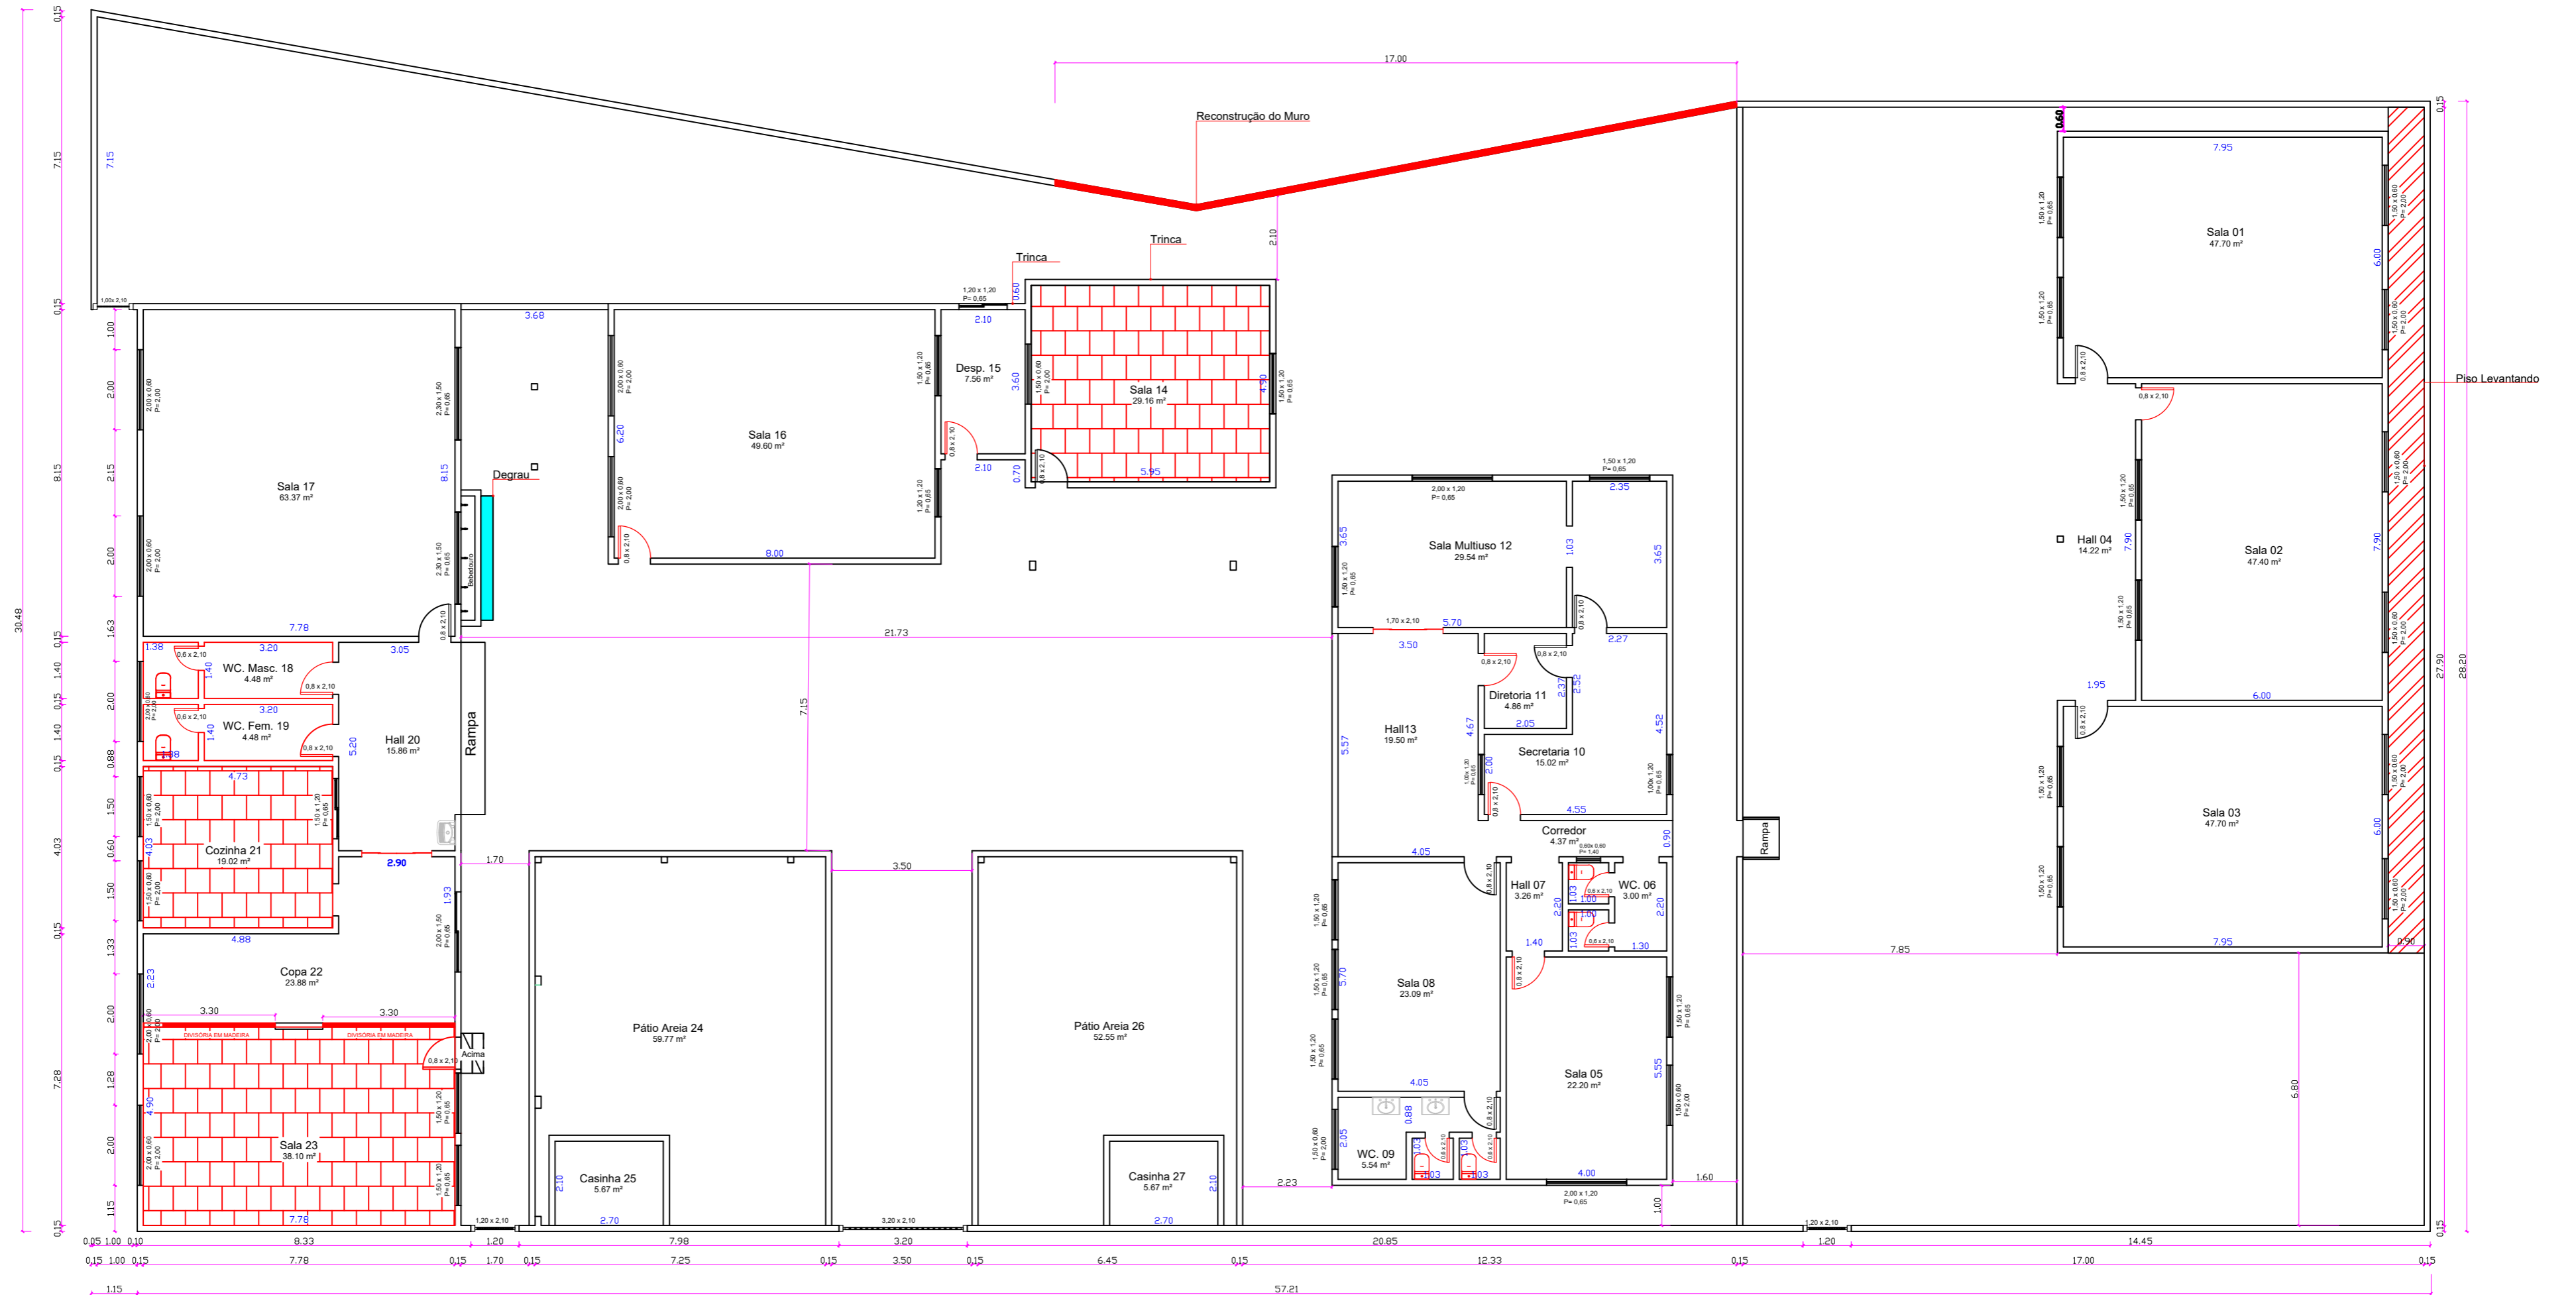

PREFEITURA MUNICIPAL DE SALTO DO ITARARÉ

Rua Eduardo Bertoni Junior, 471- CEP: 84.945-000

Salto do Itararé - Estado do Paraná

Legenda:

 Demolição e Substituição

Escala:
1:125